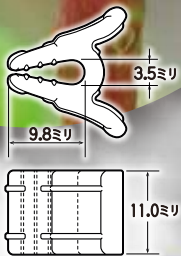

やさしくフィット
しっかりマーク!

ジベレリン処理などの目印に

ジベマーカー

特許登録済
意匠登録済

レッド クリア ブルー パープル オレンジ

用途に合わせて選べる5色!!

植物にやさしくフィットする

特長

- 柔らかくフィットする素材と特殊な保持穴形状で、植物に優しくしっかりと印付けすることができます。
- 保持穴内側の縦リブが抵抗となり、ズレを軽減します。
- 摘み部は指先で開く時に持ちやすく、使いやすい形状になっています。
- 素材自体が透明なので、植物に日光が通りやすく、植物の成長を妨げにくくなっています。
- 5色の品揃えで、処理日、処理範囲、品種等様々な用途に応じた使い分けができるので、ニーズに合った細かな識別が可能になります。