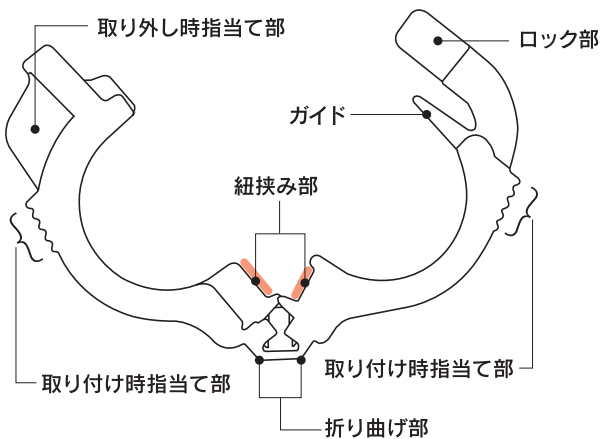

品名	ライトキャッチ	ライトキャッチ
色	黒	緑
品番	LC-B400	LC-G400
1ケース入数	4,000個(400個入×10袋)	
材質	耐候性ポリプロピレン	

取り付け・取り外し素早く簡単！！

取り付け

紐挟み部で紐を挟み込みながらカチッとロックするまで折り曲げ茎を保持します。

取り外し

ロック部を摘んで押すと簡単に取り外せます。

各部寸法・名称

実物大

使い易くするための折り曲げ加工を施しています。

注意 折り曲げ部に紐を挟み込むと取り外しにくいことがあります。

特長

- 細いひもから麻ひも等の太いひもまで対応し、縦ひも・横ひも・ネット誘引等にも使用できます。
- 取り外す際、本体に指当て部が付いているため、ロック部を外しやすくなっています。
- 折り曲げ部の支点が2ヶ所のため、耐久性に優れています。
- 軽量でかさばらず、紫外線にも強く、くり返しご使用いただけます。

- 最初の使用時は折り曲げが若干硬く感じることもありますが、多様な紐をしっかり挟み込むためのものです。
- クリップ中央折り曲げ部(ヒンジ部)は白化(白くなる)していますが、この白化現象により柔軟性と耐久性が増しますのでご心配はありません。
- 使用環境・使用頻度によっては、耐久性が異なります。

● ライトキャッチの様々な使用例 ●

ミニトマト横ひも誘引

トマト生長部保持

ナス枝吊り

キュウリネット栽培

seem 製造・販売元 有限会社 シーム