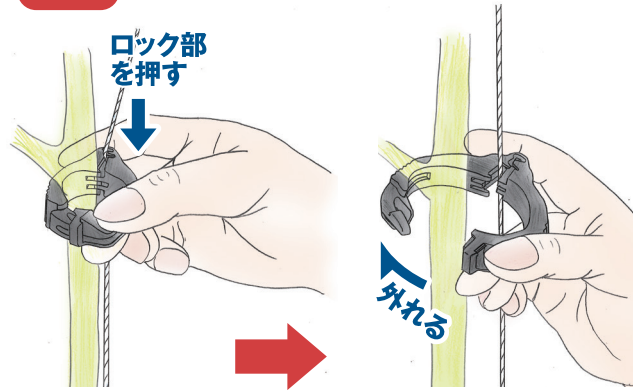

品名	ライトキャッチ	ライトキャッチ
色	黒	緑
品番	LC-B400	LC-G400
1ケース入数	4,000個(400個入×10袋)	
材質	耐候性ポリプロピレン	

取り付け・取り外し素早く簡単！！

取り付け

紐挟み部で紐を挟み込みながらカチッとロックするまで折り曲げ茎を保持します。

取り外し

ロック部を摘んで押すと簡単に取り外せます。

各部寸法・名称

実物大

使い易くするための折り曲げ加工を施しています。

注意 折り曲げ部に紐を挟み込むと取り外しにくいことがあります。

特長

- 細いひもから麻ひも等の太いひもまで対応し、縦ひも・横ひも・ネット誘引等にも使用できます。
- 取り外す際、本体に指当て部が付いているため、ロック部を外しやすくなっています。
- 折り曲げ部の支点が2ヶ所のため、耐久性に優れています。
- 軽量でかさばらず、紫外線にも強く、くり返しご使用いただけます。

- 最初の使用時は折り曲げが若干硬く感じることもありますが、多様な紐をしっかり挟み込むためのものです。
- クリップ中央折り曲げ部(ヒンジ部)は白化(白くなる)していますが、この白化現象により柔軟性と耐久性が増しますのでご心配はありません。
- 使用環境・使用頻度によっては、耐久性が異なります。

● ライトキャッチの様々な使用例 ●

ミニトマト横ひも誘引

トマト生長部保持

ナス枝吊り

キュウリネット栽培

seem 製造・販売元 有限会社 シーム