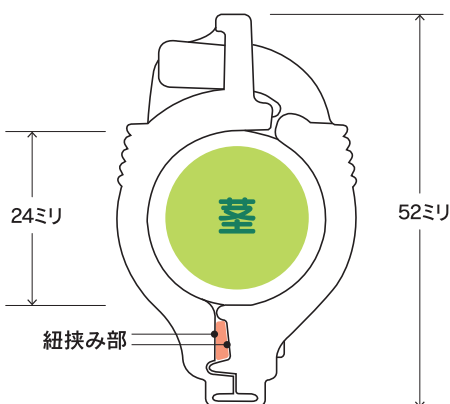

品名	ライトキャッチ	ライトキャッチ
色	黒	緑
品番	LC-B400	LC-G400
1ケース入数	4,000個(400個入×10袋)	
材質	耐候性ポリプロピレン	

取り付け・取り外し素早く簡単！！

取り付け

紐挟み部で紐を挟み込みながらカチッとロックするまで折り曲げ茎を保持します。

取り外し

ロック部を摘んで押すと簡単に取り外せます。

各部寸法・名称

実物大

使い易くするための折り曲げ加工を施しています。

注意 折り曲げ部に紐を挟み込むと取り外しにくいことがあります。

特長

- 細いひもから麻ひも等の太いひもまで対応し、縦ひも・横ひも・ネット誘引等にも使用できます。
- 取り外す際、本体に指当て部が付いているため、ロック部を外しやすくなっています。
- 折り曲げ部の支点が2ヶ所のため、耐久性に優れています。
- 軽量でかさばらず、紫外線にも強く、くり返しご使用いただけます。

- 最初の使用時は折り曲げが若干硬く感じることもありますが、多様な紐をしっかり挟み込むためのものです。
- クリップ中央折り曲げ部(ヒンジ部)は白化(白くなる)していますが、この白化現象により柔軟性と耐久性が増しますのでご心配はありません。
- 使用環境・使用頻度によっては、耐久性が異なります。

● ライトキャッチの様々な使用例 ●

ミニトマト横ひも誘引

トマト生長部保持

ナス枝吊り

キュウリネット栽培

seem 製造・販売元 有限会社 シーム