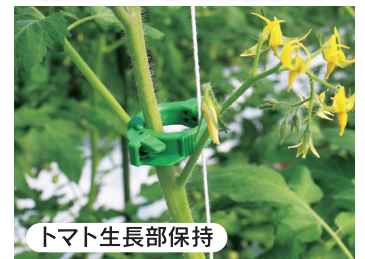

色々な果菜類等の誘引に

ひも誘引用
クリップ

ライトキャッチ

PAT.P

トマト縦ひも直立誘引

トマト横ひも誘引

ナス枝吊り誘引

誘引イメージ

品名	ライトキャッチ	ライトキャッチ
色	黒	緑
品番	LC-B400	LC-G400
1ケース入数	4,000個(400個入×10袋)	
材質	耐候性ポリプロピレン	

取り付け・取り外し素早く簡単！！

取り付け

紐挟み部で紐を挟み込みながらカチッとロックするまで折り曲げ茎を保持します。

取り外し

ロック部を摘んで押すと簡単に取り外せます。

各部寸法・名称

実物大

使い易くするための折り曲げ加工を施しています。

注意 折り曲げ部に紐を挟み込むと取り外しにくいことがあります。

特長

- 細いひもから麻ひも等の太いひもまで対応し、縦ひも・横ひも・ネット誘引等にも使用できます。
- 取り外す際、本体に指当て部が付いているため、ロック部を外しやすくなっています。
- 折り曲げ部の支点が2ヶ所のため、耐久性に優れています。
- 軽量でかさばらず、紫外線にも強く、くり返しご使用いただけます。

- 最初の使用時は折り曲げが若干硬く感じることもありますが、多様な紐をしっかり挟み込むためのものです。
- クリップ中央折り曲げ部(ヒンジ部)は白化(白くなる)していますが、この白化現象により柔軟性と耐久性が増しますのでご心配はありません。
- 使用環境・使用頻度によっては、耐久性が異なります。

● ライトキャッチの様々な使用例 ●

ミニトマト横ひも誘引

トマト生長部保持

ナス枝吊り

キュウリネット栽培

seem 製造・販売元 有限会社 シーム