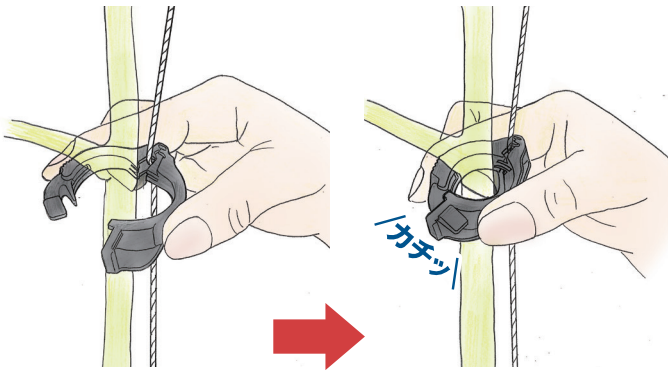

品名	ライトキャッチ	ライトキャッチ
色	黒	緑
品番	LC-B400	LC-G400
1ケース入数	4,000個(400個入×10袋)	
材質	耐候性ポリプロピレン	

取り付け・取り外し素早く簡単！！

取り付け

紐挟み部で紐を挟み込みながらカチッとロックするまで折り曲げ茎を保持します。

取り外し

ロック部を摘んで押すと簡単に取り外せます。

各部寸法・名称

実物大

使い易くするための折り曲げ加工を施しています。

注意 折り曲げ部に紐を挟み込むと取り外しにくいことがあります。

特長

- 細いひもから麻ひも等の太いひもまで対応し、縦ひも・横ひも・ネット誘引等にも使用できます。
- 取り外す際、本体に指当て部が付いているため、ロック部を外しやすくなっています。
- 折り曲げ部の支点が2ヶ所のため、耐久性に優れています。
- 軽量でかさばらず、紫外線にも強く、くり返しご使用いただけます。

- 最初の使用時は折り曲げが若干硬く感じることもありますが、多様な紐をしっかり挟み込むためのものです。
- クリップ中央折り曲げ部(ヒンジ部)は白化(白くなる)していますが、この白化現象により柔軟性と耐久性が増しますのでご心配はありません。
- 使用環境・使用頻度によっては、耐久性が異なります。

● ライトキャッチの様々な使用例 ●

ミニトマト横ひも誘引

トマト生長部保持

ナス枝吊り

キュウリネット栽培

seem 製造・販売元 有限会社 シーム