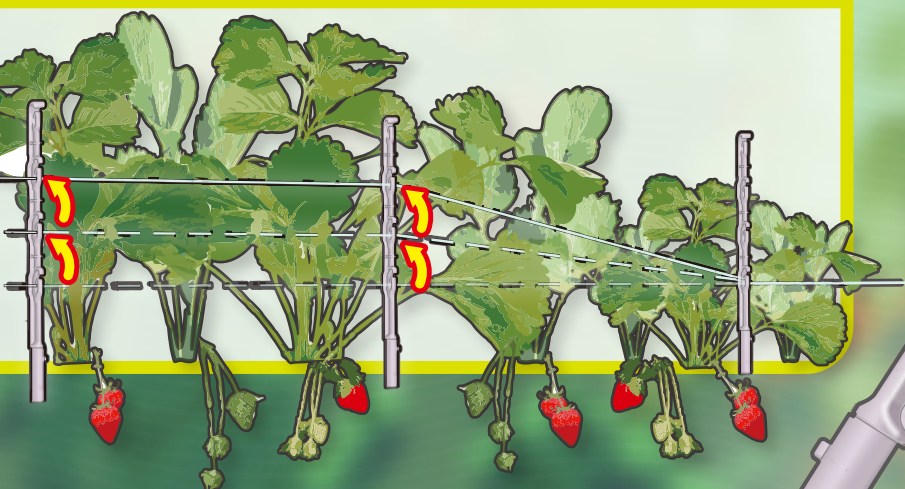

元気ないちごの必需品

いちご玉出しスティック

いちごろう

紐の高さ調整を簡単に!

本体はそのまま、紐のかけ替えで高さ調整ができます。

支柱部

紐かけ部

品名	いちごろう
色	薄紫
品番	IGR-P150
1ケース入数	1,800本(150本入×12袋)
材質	耐候性ポリプロピレン

特長

- 生長に応じて4つの紐かけ部に紐をかけ替えることで、葉を抑え実に効率良く光を当てることができます。
- 葉の生長が早い部分と遅い部分が有る時でも、部分的に紐をかけ替えて高さを調整することができます。
- 紐かけ部は紐をかけやすく抜けにくい形状で、支柱部は土に挿しやすく抜けにくい形状です。
- UVカット剤入りプラスチックなので日差しに強く、錆びる心配もありません。

seem

有限会社 シーム

4つの紐かけ部でレイアウト自由自在

生長に応じて紐をかけ替えることで、葉を抑える高さを変えることができます。

紐を複数本使用することで、広い範囲で葉を抑えることができます。

紐かけ部にタグ等をつけることができます。

設置時の注意!

可能な限り紐が直線的になるよう「いちごろう」の前後位置を調整して設置してください。

【その他いちご用資材】

いちごのランナーを簡単に固定する!
いちごランナー固定用資材

ラン太