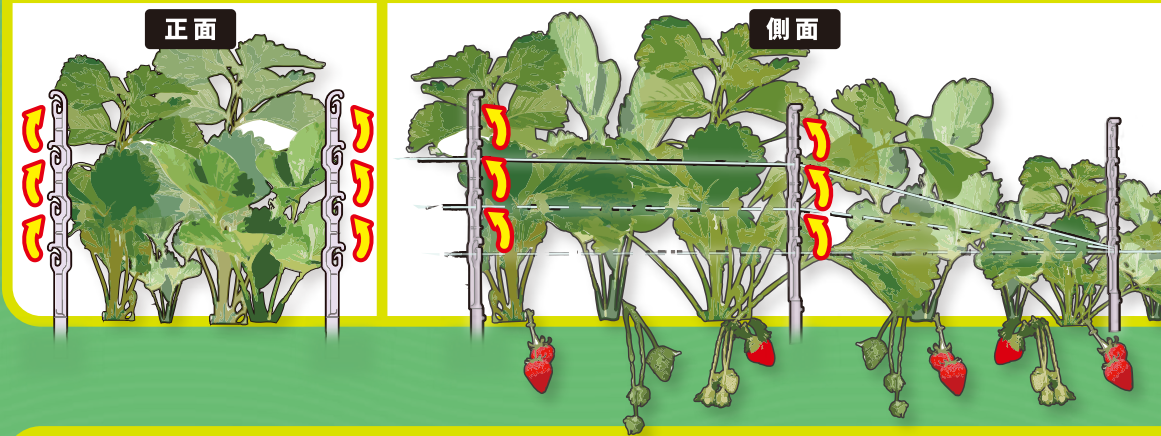

特長

- 生長に応じて4つの紐かけ部に紐をかけ替えることで、葉を抑え実に効率良く光を当てることができます。
- 葉の生長が早い部分と遅い部分が有る時でも、部分的に紐をかけ替えて高さを調整することができます。
- 紐かけ部は紐をかけやすく抜けにくい形状で、支柱部は土に挿しやすく抜けにくい形状です。
- UVカット剤入りプラスチックなので日差しに強く、錆びる心配もありません。

seem

有限会社 シーム

4つの紐かけ部でレイアウト自由自在

生長に応じて紐をかけ替えることで、葉を抑える高さを変えることができます。

紐を複数本使用することで、広い範囲で葉を抑えることができます。

紐かけ部にタグ等をつけることができます。

設置時の注意!

可能な限り紐が直線的になるよう「いちごろう」の前後位置を調整して設置してください。

【その他いちご用資材】

いちごのランナーを簡単に固定する!
いちごランナー固定用資材

ラン太