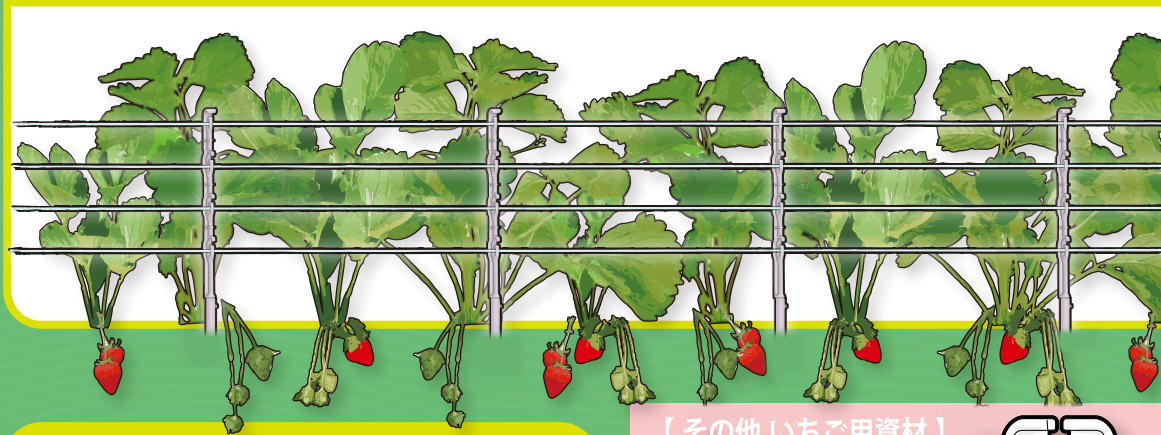

特長

- 生長に応じて4つの紐かけ部に紐をかけ替えることで、葉を抑え実に効率良く光を当てることができます。
- 葉の生長が早い部分と遅い部分が有る時でも、部分的に紐をかけ替えて高さを調整することができます。
- 紐かけ部は紐をかけやすく抜けにくい形状で、支柱部は土に挿しやすく抜けにくい形状です。
- UVカット剤入りプラスチックなので日差しに強く、錆びる心配もありません。

seem

有限会社 シーム

4つの紐かけ部でレイアウト自由自在

生長に応じて紐をかけ替えることで、葉を抑える高さを変えることができます。

紐を複数本使用することで、広い範囲で葉を抑えることができます。

紐かけ部にタグ等をつけることができます。

設置時の注意!

可能な限り紐が直線的になるよう「いちごろう」の前後位置を調整して設置してください。

【その他いちご用資材】

いちごのランナーを簡単に固定する!
いちごランナー固定用資材

ラン太