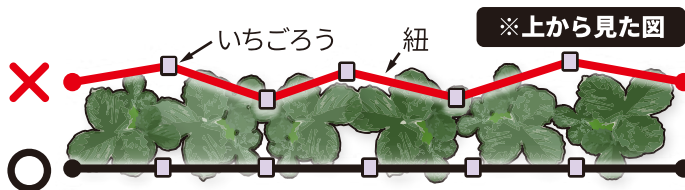

特長

- 生長に応じて4つの紐かけ部に紐をかけ替えることで、葉を抑え実に効率良く光を当てることができます。
- 葉の生長が早い部分と遅い部分が有る時でも、部分的に紐をかけ替えて高さを調整することができます。
- 紐かけ部は紐をかけやすく抜けにくい形状で、支柱部は土に挿しやすく抜けにくい形状です。
- UVカット剤入りプラスチックなので日差しに強く、錆びる心配もありません。

seem

有限会社 シーム

4つの紐かけ部でレイアウト自由自在

生長に応じて紐をかけ替えることで、葉を抑える高さを変えることができます。

紐を複数本使用することで、広い範囲で葉を抑えることができます。

紐かけ部にタグ等をつけることができます。

設置時の注意!

可能な限り紐が直線的になるよう「いちごろう」の前後位置を調整して設置してください。

【その他いちご用資材】

いちごのランナーを簡単に固定する!
いちごランナー固定用資材

ラン太