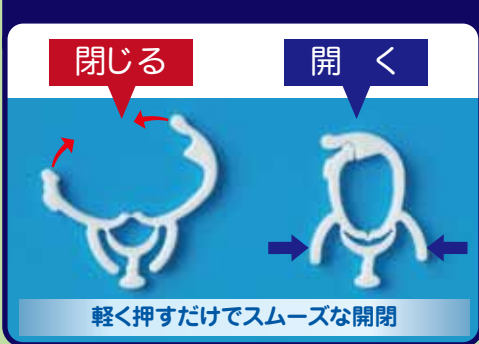

茎に優しく苗や花の支えと保持作業を簡単に！！

支柱一体形  
苗倒れ防止  
保持具

# ペンギン サポートシリーズ

PAT

苗の生長過程によって  
6サイズから選べる！

苗が生長して  
軸が太くなると  
食い込まずに  
自然に開放します。

## 保持部の開閉のしかた

## 特長

- 支柱部先端は土に刺さり易く、根を傷めにくい形状になっています。
- 茎保持部と支柱が一体になっているので支柱の設置と茎の保持が同時に行えます。
- 茎が生長し茎径が太くなると徐々に保持部が開きさらに茎径が太くなると食い込まず自然に開放します。
- 胚軸の短い幼苗や大苗などの倒れ防止や曲がり予防に効果的です。
- 茎保持部の先端を軽く押すと簡単に閉じることができます。

・材質・・・耐候性ポリプロピレン