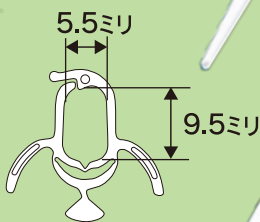

# 生長時の苗茎の倒れ・曲がりをサポート!!

【実物大】

サポートペンギンミニ8 (8cm)  
サポートペンギン11 (11cm)  
サポートペンギン15 (15cm)  
サポートペンギン20 (20cm)  
サポートペンギン25 (25cm)  
サポートペンギン30 (30cm)

## 【茎保持部】

- サポートペンギンミニ8
- サポートペンギン11

- サポートペンギンロング 15・20・25・30

**POINT!!**  
倒れた苗をワンタッチで起こせます