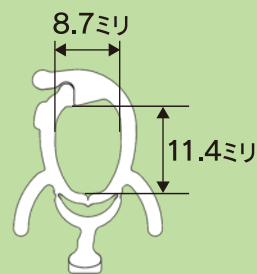

POINT!!
倒れた苗をワンタッチで起こせます

支柱なし保持具

サポートミニ SPM-10 SPM-50 1ケース入数 (5色共通) ・小袋……10,000個 (1,000個入×10袋) ・大袋……50,000個 (5,000個入×10袋) ・100個入 家庭菜園・園芸用パッケージ ・160袋 (40袋入×4箱) ・材質……耐候性ポリプロピレン 【製品色】 ● ● ● ● ●	サポートワイド SPW-10 1ケース入数 (2色共通) ・10,000個 (1,000個入×10袋) ・50個入 家庭菜園・園芸用パッケージ ・120袋 (30袋入×4箱) ・材質……耐候性ポリプロピレン 【製品色】 ● ●

⚠️ ご注意

【注1】 閉じる時は必ず茎保持部の上部先端を持ち軽く押すと閉まります。

※解放時用 ツマミ

【注2】 羽根の様な摘み部を強く押し閉じなくなることがあります

seem 製造・販売元 有限会社 シーム

〒800-0256 北九州市小倉南区湯川新町4丁目23-65
TEL (093)932-5670 FAX (093)932-5671

※本チラシの無断転載、複製、複写(コピー)を禁じます。

取扱店